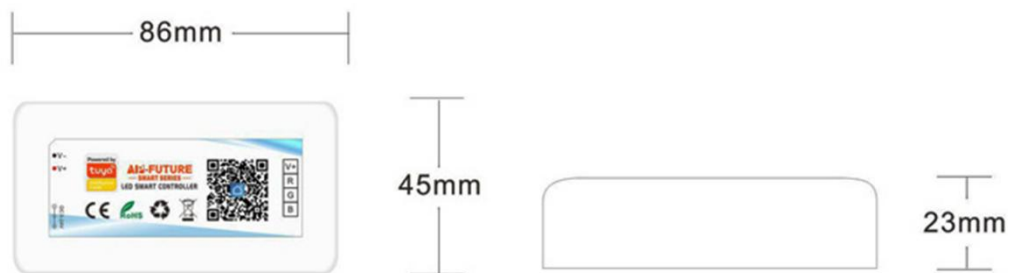

三. 产品参数

| | |
|------|---------|
| 供电电压 | DC5-24V |
| 输出通道 | 5 通道 |
| 输出电流 | 6A/CH |
| 静态功率 | <1W |
| 连接方式 | 共阳 |

| | |
|------|------------------|
| 工作温度 | -20-60 |
| 工作方式 | WIFI2.4G/2.4G 射频 |

四. 产品功能描述

五. 产品链接图

六. 尺寸

1. 产品尺寸

2. 包装尺寸

| 白盒尺寸 | 重量/套 | 纸箱尺寸 | 重量/箱(50套) |
|---------------|--------|------------------|-----------|
| L91*W52*H30mm | 0.05kg | L420×W290×H300mm | 7kg |

七. 产品配件

控制器

说明书